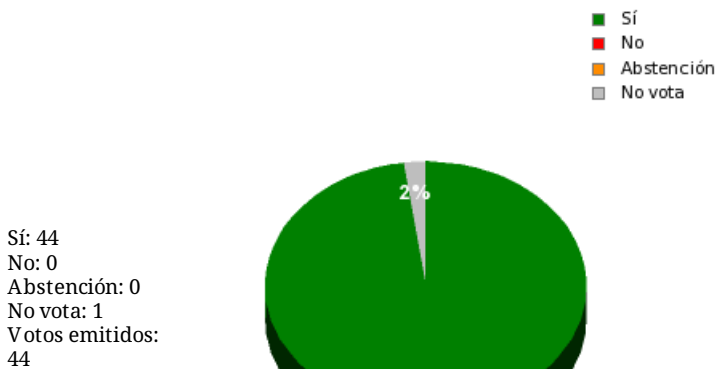

10/11/2016 - 14:28:54

Boletín de convocatoria: [10B-687](#)

Diario de sesiones: [10J080](#)

P.de R. N° 14562

Resultados totales

Resultados por grupo parlamentario

GPS

Sí: 14
 No: 0
 Abstención: 0
 No vota: 0
 Votos emitidos: 14

GPIU

Sí: 5
 No: 0
 Abstención: 0
 No vota: 0
 Votos emitidos: 5

GPFA

Sí: 3
 No: 0
 Abstención: 0
 No vota: 0
 Votos emitidos: 3

GPP

Sí: 11
 No: 0
 Abstención: 0
 No vota: 0
 Votos emitidos: 11

GPPOD

Sí: 8
 No: 0
 Abstención: 0
 No vota: 1
 Votos emitidos: 8