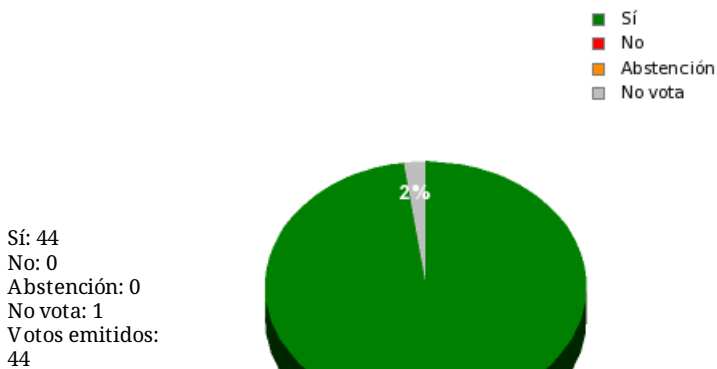

10/11/2016 - 14:29:16

Boletín de convocatoria: [10B-687](#)

Diario de sesiones: [10J080](#)

P.de R. N° 14563

Resultados totales

Resultados por grupo parlamentario

GPS

Sí: 14
 No: 0
 Abstención: 0
 No vota: 0
 Votos emitidos: 14

GPIU

Sí: 5
 No: 0
 Abstención: 0
 No vota: 0
 Votos emitidos: 5

GPFA

Sí: 3
 No: 0
 Abstención: 0
 No vota: 0
 Votos emitidos: 3

GPP

Sí: 11
 No: 0
 Abstención: 0
 No vota: 0
 Votos emitidos: 11

GPPOD

Sí: 8
 No: 0
 Abstención: 0
 No vota: 1
 Votos emitidos: 8