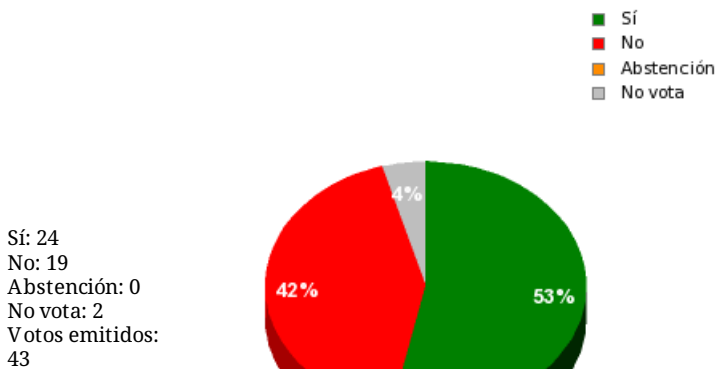

10/11/2016 - 14:33:24

Boletín de convocatoria: [10B-687](#)

Diario de sesiones: [10J080](#)

P.de R. N° 14571

Resultados totales

Resultados por grupo parlamentario

GPS

Sí: 0
 No: 14
 Abstención: 0
 No vota: 0
 Votos emitidos: 14

GPIU

Sí: 0
 No: 5
 Abstención: 0
 No vota: 0
 Votos emitidos: 5

GPFA

Sí: 3
 No: 0
 Abstención: 0
 No vota: 0
 Votos emitidos: 3

GPP

Sí: 11
 No: 0
 Abstención: 0
 No vota: 0
 Votos emitidos: 11

GPPOD

Sí: 7
 No: 0
 Abstención: 0
 No vota: 2
 Votos emitidos: 7