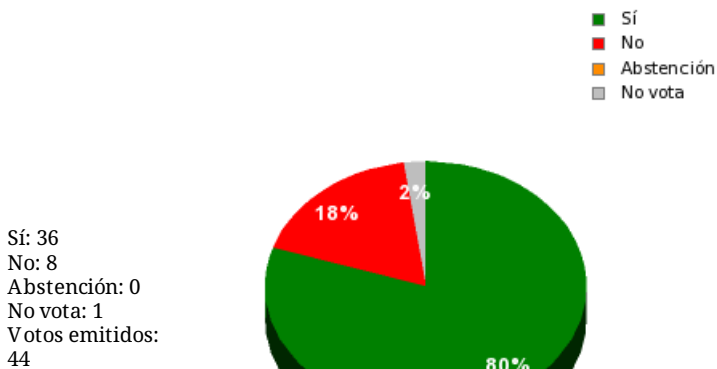

10/11/2016 - 14:33:44

Boletín de convocatoria: [10B-687](#)

Diario de sesiones: [10J080](#)

P.de R. N° 14572

Resultados totales

Resultados por grupo parlamentario

GPS

Sí: 14
 No: 0
 Abstención: 0
 No vota: 0
 Votos emitidos: 14

GPIU

Sí: 5
 No: 0
 Abstención: 0
 No vota: 0
 Votos emitidos: 5

GPFA

Sí: 3
 No: 0
 Abstención: 0
 No vota: 0
 Votos emitidos: 3

GPP

Sí: 11
 No: 0
 Abstención: 0
 No vota: 0
 Votos emitidos: 11

GPPOD

Sí: 0
No: 8
 Abstención: 0
 No vota: 1
 Votos emitidos: 8