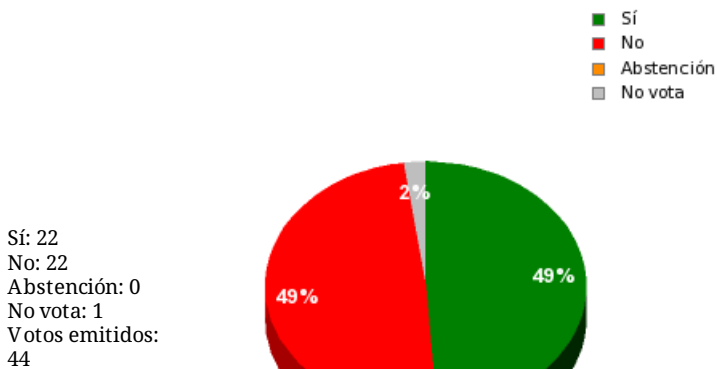

10/11/2016 - 14:34:44

Boletín de convocatoria: 10B-687

Diario de sesiones: 10J080

P.de R. N° 14574

Resultados totales

Resultados por grupo parlamentario

GPS

Sí: 0
No: 14
Abstención: 0
No vota: 0
Votos emitidos: 14

GPIU

Sí: 5
No: 0
Abstención: 0
No vota: 0
Votos emitidos: 5

GPFA

Sí: 3
No: 0
Abstención: 0
No vota: 0
Votos emitidos: 3

GPP

Sí: 11
No: 0
Abstención: 0
No vota: 0
Votos emitidos: 11

GPPOD

Sí: 0
No: 8
Abstención: 0
No vota: 1
Votos emitidos: 8