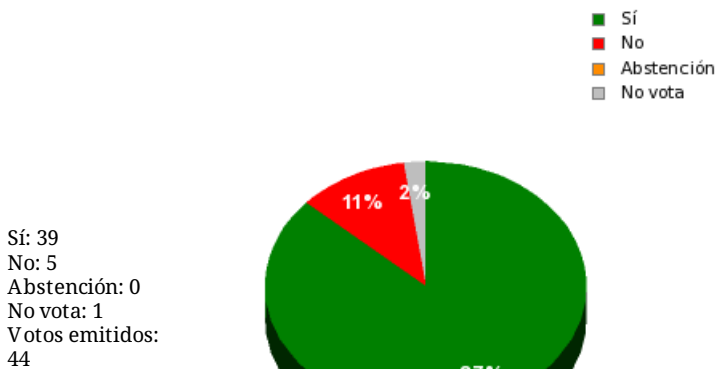

10/11/2016 - 14:35:10

Boletín de convocatoria: [10B-687](#)

Diario de sesiones: [10J080](#)

P.de R. N° 14575

Resultados totales

Resultados por grupo parlamentario

GPS

Sí: 14
 No: 0
 Abstención: 0
 No vota: 0
 Votos emitidos: 14

GPIU

Sí: 0
 No: 5
 Abstención: 0
 No vota: 0
 Votos emitidos: 5

GPFA

Sí: 3
 No: 0
 Abstención: 0
 No vota: 0
 Votos emitidos: 3

GPP

Sí: 11
 No: 0
 Abstención: 0
 No vota: 0
 Votos emitidos: 11

GPPOD

Sí: 8
 No: 0
 Abstención: 0
 No vota: 1
 Votos emitidos: 8