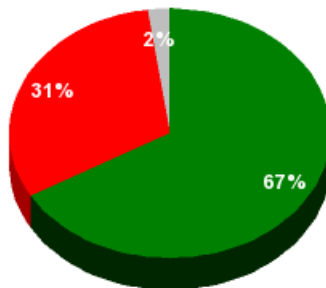

10/11/2016 - 14:36:16

Boletín de convocatoria: 10B-687

Diario de sesiones: 10J080

P.de R. N° 14578

Resultados totales

Sí: 30
No: 14
Abstención: 0
No vota: 1
Votos emitidos:
44

■ Sí
■ No
■ Abstención
■ No vota

Resultados por grupo parlamentario

GPS

Sí: 0
No: 14
Abstención: 0
No vota: 0
Votos emitidos:
14

GPIU

Sí: 5
No: 0
Abstención: 0
No vota: 0
Votos
emitidos: 5

GPFA

Sí: 3
No: 0
Abstención: 0
No vota: 0
Votos
emitidos: 3