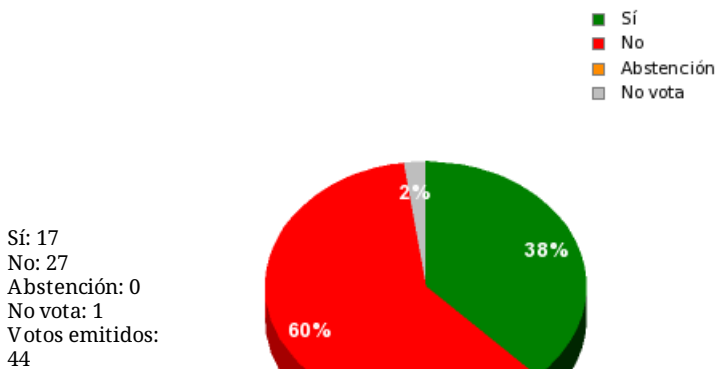

10/11/2016 - 14:36:34

Boletín de convocatoria: 10B-687

Diario de sesiones: 10J080

P.de R. N° 14579

Resultados totales

Resultados por grupo parlamentario

GPS

Sí: 0
No: 14
Abstención: 0
No vota: 0
Votos emitidos: 14

GPIU

Sí: 0
No: 5
Abstención: 0
No vota: 0
Votos emitidos: 5

GPFA

Sí: 3
No: 0
Abstención: 0
No vota: 0
Votos emitidos: 3

GPP

Sí: 11
No: 0
Abstención: 0
No vota: 0
Votos emitidos: 11

GPPOD

Sí: 0
No: 8
Abstención: 0
No vota: 1
Votos emitidos: 8