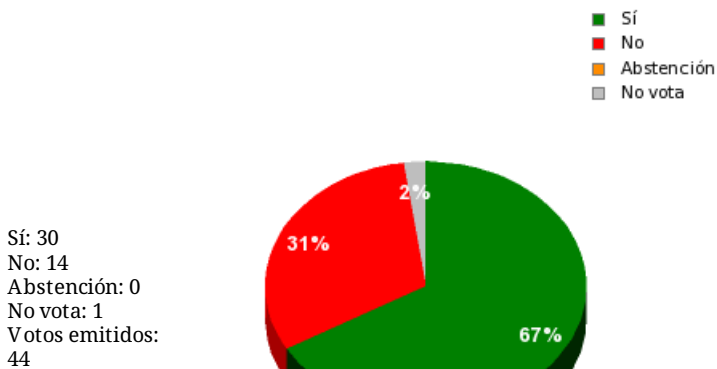

10/11/2016 - 14:38:06

Boletín de convocatoria: [10B-687](#)

Diario de sesiones: [10J080](#)

P.de R. N° 14582.1

Resultados totales

Resultados por grupo parlamentario

GPS

Sí: 0
 No: 14
 Abstención: 0
 No vota: 0
 Votos emitidos: 14

GPIU

Sí: 5
 No: 0
 Abstención: 0
 No vota: 0
 Votos emitidos: 5

GPFA

Sí: 3
 No: 0
 Abstención: 0
 No vota: 0
 Votos emitidos: 3

GPP

Sí: 11
 No: 0
 Abstención: 0
 No vota: 0
 Votos emitidos: 11

GPPOD

Sí: 8
 No: 0
 Abstención: 0
 No vota: 1
 Votos emitidos: 8