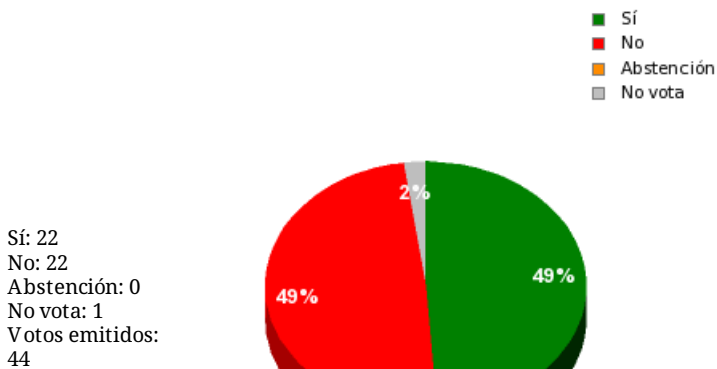

10/11/2016 - 14:38:24

Boletín de convocatoria: 10B-687

Diario de sesiones: 10J080

P.de R. N° 14582.2

Resultados totales

Resultados por grupo parlamentario

GPS

Sí: 0
No: 14
Abstención: 0
No vota: 0
Votos emitidos: 14

GPIU

Sí: 5
No: 0
Abstención: 0
No vota: 0
Votos emitidos: 5

GPFA

Sí: 3
No: 0
Abstención: 0
No vota: 0
Votos emitidos: 3

GPP

Sí: 11
No: 0
Abstención: 0
No vota: 0
Votos emitidos: 11

GPPOD

Sí: 0
No: 8
Abstención: 0
No vota: 1
Votos emitidos: 8