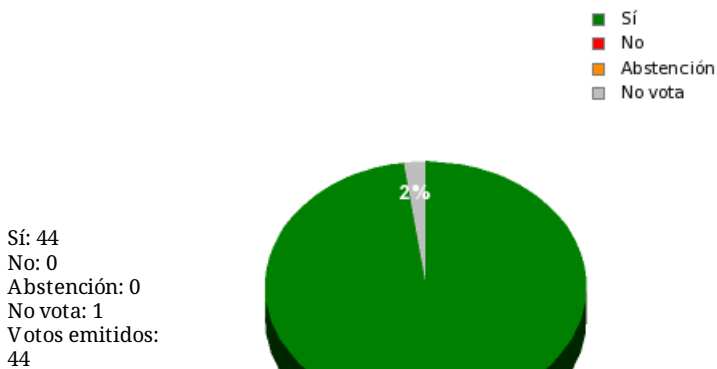

10/11/2016 - 14:42:04

Boletín de convocatoria: [10B-687](#)

Diario de sesiones: [10J080](#)

P.de R. N° 14585

Resultados totales

Resultados por grupo parlamentario

GPS

Sí: 14
 No: 0
 Abstención: 0
 No vota: 0
 Votos emitidos: 14

GPIU

Sí: 5
 No: 0
 Abstención: 0
 No vota: 0
 Votos emitidos: 5

GPFA

Sí: 3
 No: 0
 Abstención: 0
 No vota: 0
 Votos emitidos: 3

GPP

Sí: 11
 No: 0
 Abstención: 0
 No vota: 0
 Votos emitidos: 11

GPPOD

Sí: 8
 No: 0
 Abstención: 0
 No vota: 1
 Votos emitidos: 8