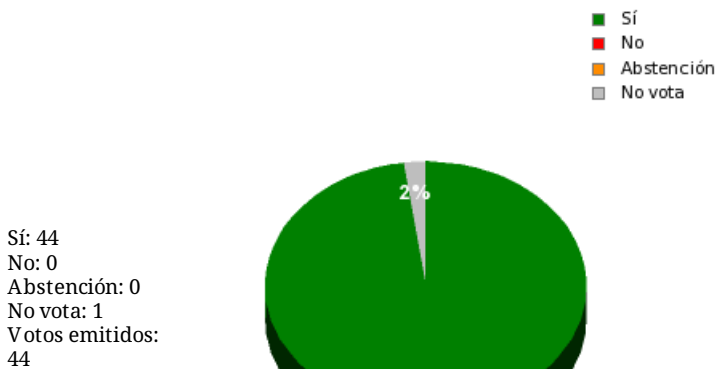

10/11/2016 - 14:49:34

Boletín de convocatoria: [10B-687](#)

Diario de sesiones: [10J080](#)

P.de R. N° 14607

Resultados totales

Resultados por grupo parlamentario

GPS

Sí: 14
 No: 0
 Abstención: 0
 No vota: 0
 Votos emitidos: 14

GPIU

Sí: 5
 No: 0
 Abstención: 0
 No vota: 0
 Votos emitidos: 5

GPFA

Sí: 3
 No: 0
 Abstención: 0
 No vota: 0
 Votos emitidos: 3

GPP

Sí: 11
 No: 0
 Abstención: 0
 No vota: 0
 Votos emitidos: 11

GPPOD

Sí: 8
 No: 0
 Abstención: 0
 No vota: 1
 Votos emitidos: 8