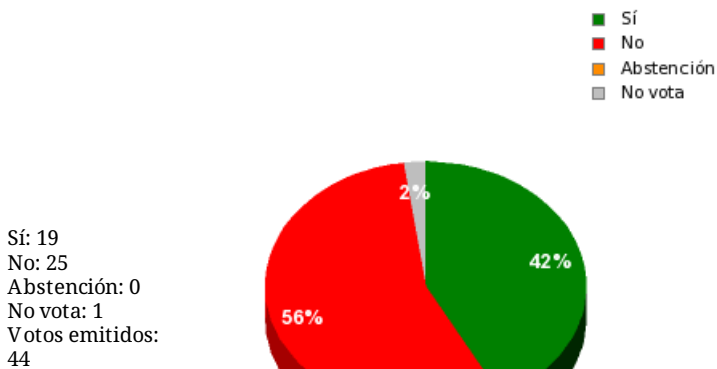

10/11/2016 - 14:52:10

Boletín de convocatoria: 10B-687
Diario de sesiones: 10J080

P.de R. N° 14615

Resultados totales

Resultados por grupo parlamentario

GPS

Sí: 0
 No: 14
 Abstención: 0
 No vota: 0
 Votos emitidos: 14

GPIU

Sí: 5
 No: 0
 Abstención: 0
 No vota: 0
 Votos emitidos: 5

GPFA

Sí: 3
 No: 0
 Abstención: 0
 No vota: 0
 Votos emitidos: 3

GPP

Sí: 0
 No: 11
 Abstención: 0
 No vota: 0
 Votos emitidos: 11

GPPOD

Sí: 8
 No: 0
 Abstención: 0
 No vota: 1
 Votos emitidos: 8