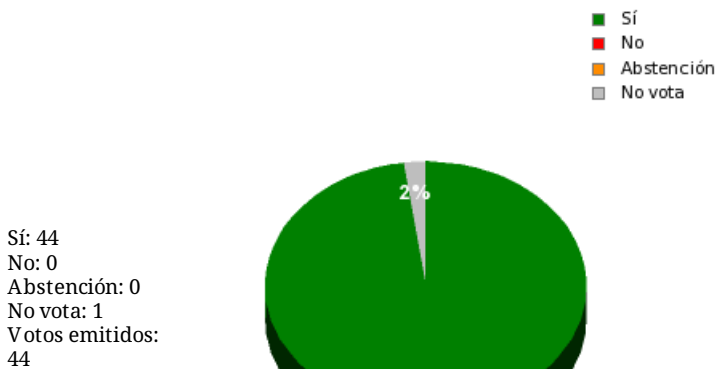

10/11/2016 - 14:53:34

Boletín de convocatoria: [10B-687](#)

Diario de sesiones: [10J080](#)

P.de R. N° 14630

Resultados totales

Resultados por grupo parlamentario

GPS

Sí: 14
 No: 0
 Abstención: 0
 No vota: 0
 Votos emitidos: 14

GPIU

Sí: 5
 No: 0
 Abstención: 0
 No vota: 0
 Votos emitidos: 5

GPFA

Sí: 3
 No: 0
 Abstención: 0
 No vota: 0
 Votos emitidos: 3

GPP

Sí: 11
 No: 0
 Abstención: 0
 No vota: 0
 Votos emitidos: 11

GPPOD

Sí: 8
 No: 0
 Abstención: 0
 No vota: 1
 Votos emitidos: 8