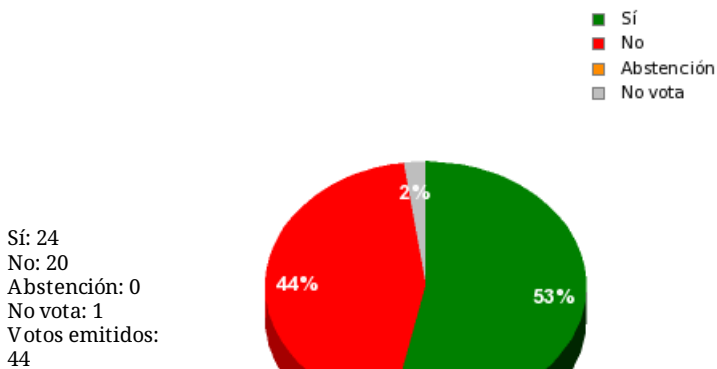

10/11/2016 - 14:53:56

Boletín de convocatoria: 10B-687

Diario de sesiones: 10J080

P.de R. N° 14633

Resultados totales

Resultados por grupo parlamentario

GPS

Sí: 0
 No: 14
 Abstención: 0
 No vota: 0
 Votos emitidos: 14

GPIU

Sí: 5
 No: 0
 Abstención: 0
 No vota: 0
 Votos emitidos: 5

GPFA

Sí: 0
 No: 3
 Abstención: 0
 No vota: 0
 Votos emitidos: 3

GPP

Sí: 11
 No: 0
 Abstención: 0
 No vota: 0
 Votos emitidos: 11

GPPOD

Sí: 8
 No: 0
 Abstención: 0
 No vota: 1
 Votos emitidos: 8