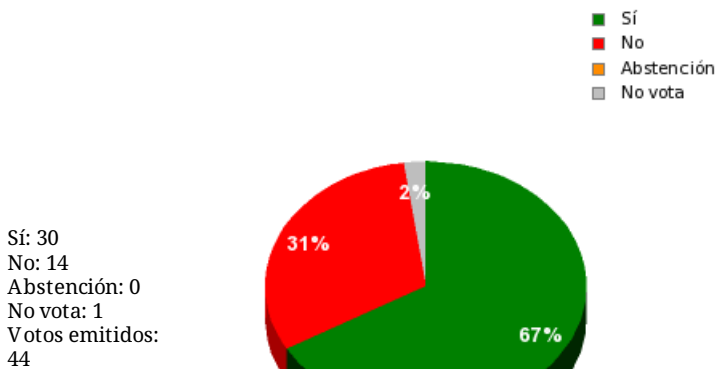

10/11/2016 - 14:54:16

Boletín de convocatoria: 10B-687

Diario de sesiones: 10J080

P.de R. N° 14637

Resultados totales

Resultados por grupo parlamentario

GPS

Sí: 0
 No: 14
 Abstención: 0
 No vota: 0
 Votos emitidos: 14

GPIU

Sí: 5
 No: 0
 Abstención: 0
 No vota: 0
 Votos emitidos: 5

GPFA

Sí: 3
 No: 0
 Abstención: 0
 No vota: 0
 Votos emitidos: 3

GPP

Sí: 11
 No: 0
 Abstención: 0
 No vota: 0
 Votos emitidos: 11

GPPOD

Sí: 8
 No: 0
 Abstención: 0
 No vota: 1
 Votos emitidos: 8