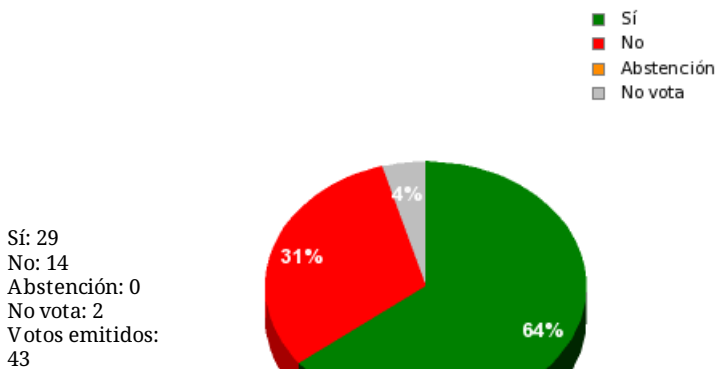

10/11/2016 - 14:56:40

Boletín de convocatoria: 10B-687

Diario de sesiones: 10J080

P.de R. N° 14663

Resultados totales

Resultados por grupo parlamentario

GPS

Sí: 0
 No: 14
 Abstención: 0
 No vota: 0
 Votos emitidos: 14

GPIU

Sí: 5
 No: 0
 Abstención: 0
 No vota: 0
 Votos emitidos: 5

GPFA

Sí: 3
 No: 0
 Abstención: 0
 No vota: 0
 Votos emitidos: 3

GPP

Sí: 11
 No: 0
 Abstención: 0
 No vota: 0
 Votos emitidos: 11

GPPOD

Sí: 7
 No: 0
 Abstención: 0
 No vota: 2
 Votos emitidos: 7