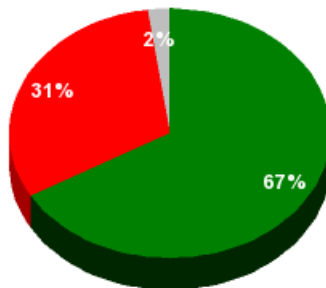

10/11/2016 - 14:57:24

Boletín de convocatoria: [10B-687](#)

Diario de sesiones: [10J080](#)

P.de R. N° 14668

Resultados totales

Sí: 30
No: 14
Abstención: 0
No vota: 1
Votos emitidos:
44

■ Sí
■ No
■ Abstención
■ No vota

Resultados por grupo parlamentario

GPS

Sí: 0
No: 14
Abstención: 0
No vota: 0
Votos emitidos:
14

GPIU

Sí: 5
No: 0
Abstención: 0
No vota: 0
Votos
emitidos: 5

GPFA

Sí: 3
No: 0
Abstención: 0
No vota: 0
Votos
emitidos: 3