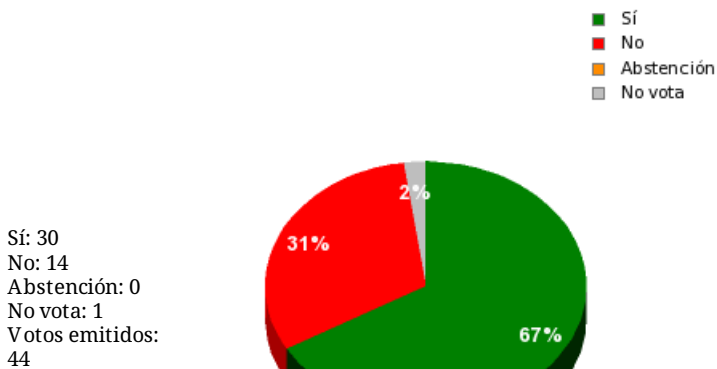

10/11/2016 - 14:58:28

Boletín de convocatoria: 10B-687

Diario de sesiones: 10J080

P.de R. N° 14676

Resultados totales

Resultados por grupo parlamentario

GPS

Sí: 0
 No: 14
 Abstención: 0
 No vota: 0
 Votos emitidos: 14

GPIU

Sí: 5
 No: 0
 Abstención: 0
 No vota: 0
 Votos emitidos: 5

GPFA

Sí: 3
 No: 0
 Abstención: 0
 No vota: 0
 Votos emitidos: 3

GPP

Sí: 11
 No: 0
 Abstención: 0
 No vota: 0
 Votos emitidos: 11

GPPOD

Sí: 8
 No: 0
 Abstención: 0
 No vota: 1
 Votos emitidos: 8