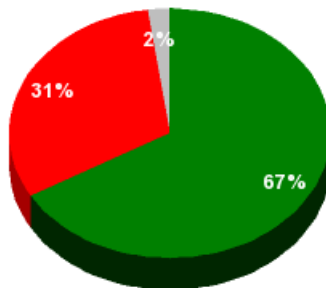

10/11/2016 - 14:59:10

Boletín de convocatoria: 10B-687

Diario de sesiones: 10J080

P.de R. N° 14681

Resultados totales

Sí: 30
No: 14
Abstención: 0
No vota: 1
Votos emitidos:
44

■ Sí
■ No
■ Abstención
■ No vota

Resultados por grupo parlamentario

GPS

Sí: 0
No: 14
Abstención: 0
No vota: 0
Votos emitidos:
14

GPIU

Sí: 5
No: 0
Abstención: 0
No vota: 0
Votos emitidos: 5

GPFA

Sí: 3
No: 0
Abstención: 0
No vota: 0
Votos emitidos: 3