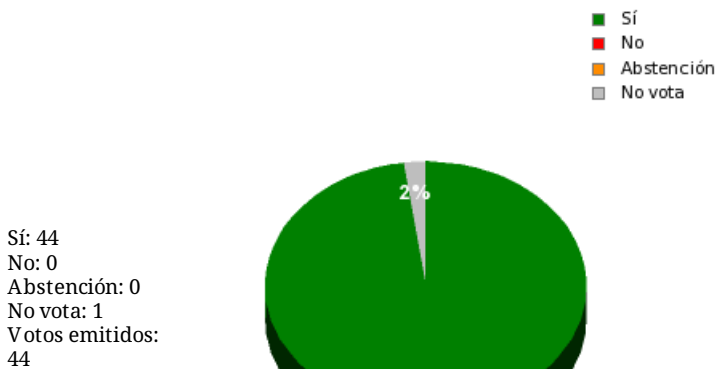

10/11/2016 - 15:08:58

Boletín de convocatoria: [10B-687](#)

Diario de sesiones: [10J080](#)

P.de R. N° 14642

Resultados totales

Resultados por grupo parlamentario

GPS

Sí: 14
 No: 0
 Abstención: 0
 No vota: 0
 Votos emitidos: 14

GPIU

Sí: 5
 No: 0
 Abstención: 0
 No vota: 0
 Votos emitidos: 5

GPFA

Sí: 3
 No: 0
 Abstención: 0
 No vota: 0
 Votos emitidos: 3

GPP

Sí: 11
 No: 0
 Abstención: 0
 No vota: 0
 Votos emitidos: 11

GPPOD

Sí: 8
 No: 0
 Abstención: 0
 No vota: 1
 Votos emitidos: 8