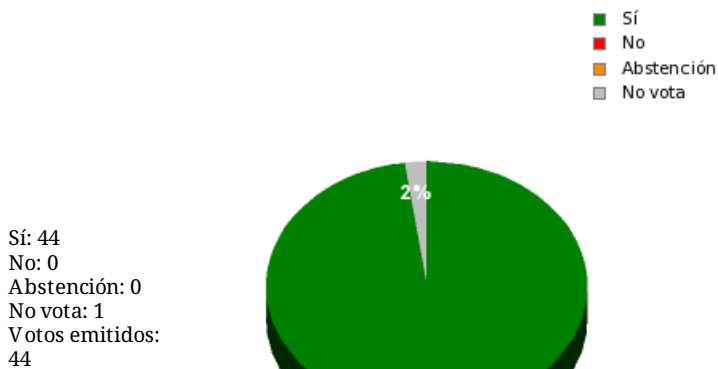

10/11/2016 - 15:11:24

Boletín de convocatoria: [10B-687](#)

Diario de sesiones: [10J080](#)

P.de R. N° 14645

Resultados totales

Resultados por grupo parlamentario

GPS

Sí: 14
 No: 0
 Abstención: 0
 No vota: 0
 Votos emitidos: 14

GPIU

Sí: 5
 No: 0
 Abstención: 0
 No vota: 0
 Votos emitidos: 5

GPFA

Sí: 3
 No: 0
 Abstención: 0
 No vota: 0
 Votos emitidos: 3

GPP

Sí: 11
 No: 0
 Abstención: 0
 No vota: 0
 Votos emitidos: 11

GPPOD

Sí: 8
 No: 0
 Abstención: 0
 No vota: 1
 Votos emitidos: 8