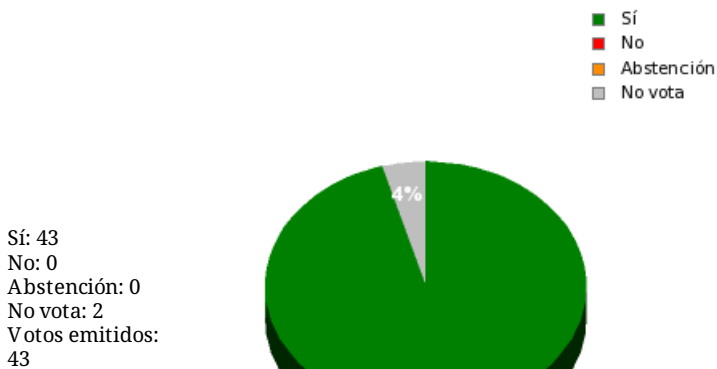

10/11/2016 - 15:12:04

Boletín de convocatoria: 10B-687

Diario de sesiones: 10J080

P.de R. N° 14650

Resultados totales

Resultados por grupo parlamentario

GPS

Sí: 13
 No: 0
 Abstención: 0
 No vota: 1
 Votos emitidos: 13

GPIU

Sí: 5
 No: 0
 Abstención: 0
 No vota: 0
 Votos emitidos: 5

GPFA

Sí: 3
 No: 0
 Abstención: 0
 No vota: 0
 Votos emitidos: 3

GPP

Sí: 11
 No: 0
 Abstención: 0
 No vota: 0
 Votos emitidos: 11

GPPOD

Sí: 8
 No: 0
 Abstención: 0
 No vota: 1
 Votos emitidos: 8