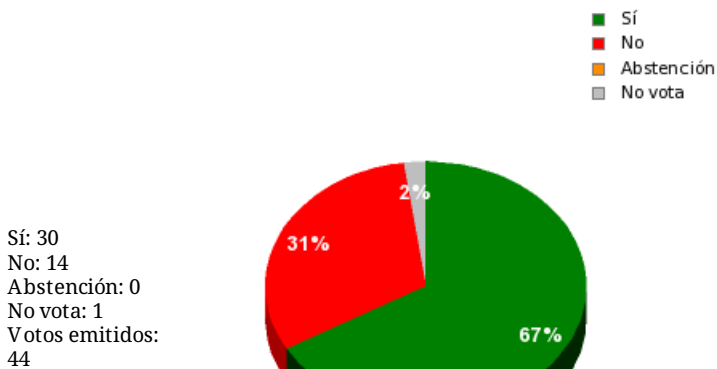

10/11/2016 - 15:12:26

Boletín de convocatoria: 10B-687

Diario de sesiones: 10J080

P.de R. N° 14653

Resultados totales

Resultados por grupo parlamentario

GPS

Sí: 0
 No: 14
 Abstención: 0
 No vota: 0
 Votos emitidos: 14

GPIU

Sí: 5
 No: 0
 Abstención: 0
 No vota: 0
 Votos emitidos: 5

GPFA

Sí: 3
 No: 0
 Abstención: 0
 No vota: 0
 Votos emitidos: 3

GPP

Sí: 11
 No: 0
 Abstención: 0
 No vota: 0
 Votos emitidos: 11

GPPOD

Sí: 8
 No: 0
 Abstención: 0
 No vota: 1
 Votos emitidos: 8