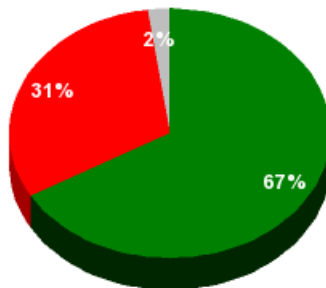

10/11/2016 - 15:13:08

Boletín de convocatoria: 10B-687

Diario de sesiones: 10J080

P.de R. N° 14656

Resultados totales

Sí: 30
No: 14
Abstención: 0
No vota: 1
Votos emitidos:
44

■ Sí
■ No
■ Abstención
■ No vota

Resultados por grupo parlamentario

GPS

Sí: 0
No: 14
Abstención: 0
No vota: 0
Votos emitidos:
14

GPIU

Sí: 5
No: 0
Abstención: 0
No vota: 0
Votos
emitidos: 5

GPFA

Sí: 3
No: 0
Abstención: 0
No vota: 0
Votos
emitidos: 3