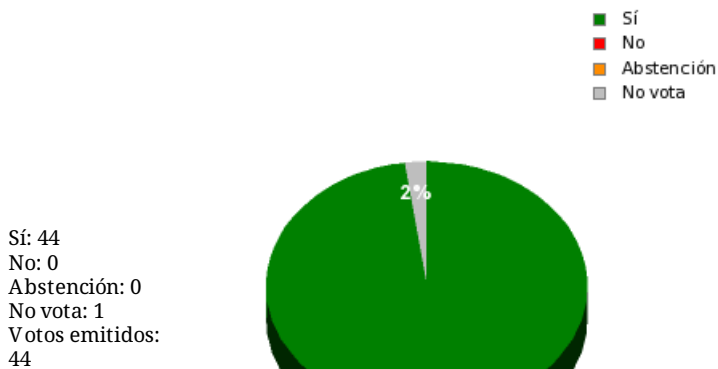

10/11/2016 - 15:14:10

Boletín de convocatoria: [10B-687](#)

Diario de sesiones: [10J080](#)

P.de R. N° 14661

Resultados totales

Resultados por grupo parlamentario

GPS

Sí: 14
 No: 0
 Abstención: 0
 No vota: 0
 Votos emitidos: 14

GPIU

Sí: 5
 No: 0
 Abstención: 0
 No vota: 0
 Votos emitidos: 5

GPFA

Sí: 3
 No: 0
 Abstención: 0
 No vota: 0
 Votos emitidos: 3

GPP

Sí: 11
 No: 0
 Abstención: 0
 No vota: 0
 Votos emitidos: 11

GPPOD

Sí: 8
 No: 0
 Abstención: 0
 No vota: 1
 Votos emitidos: 8