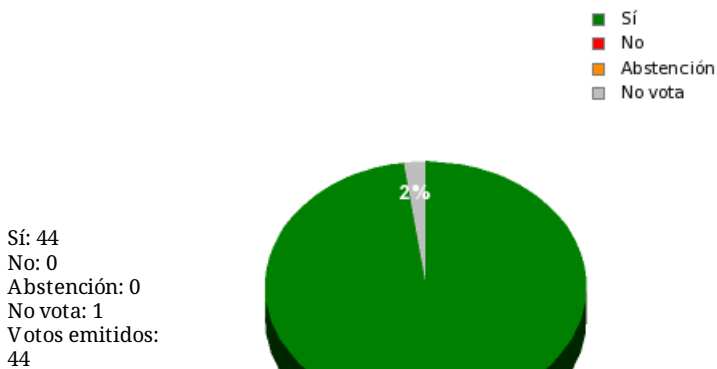

10/11/2016 - 15:14:32

Boletín de convocatoria: [10B-687](#)

Diario de sesiones: [10J080](#)

P.de R. N° 14662

Resultados totales

Resultados por grupo parlamentario

GPS

Sí: 14
No: 0
Abstención: 0
No vota: 0
Votos emitidos: 14

GPIU

Sí: 5
No: 0
Abstención: 0
No vota: 0
Votos emitidos: 5

GPFA

Sí: 3
No: 0
Abstención: 0
No vota: 0
Votos emitidos: 3

GPP

Sí: 11
No: 0
Abstención: 0
No vota: 0
Votos emitidos: 11

GPPOD

Sí: 8
No: 0
Abstención: 0
No vota: 1
Votos emitidos: 8