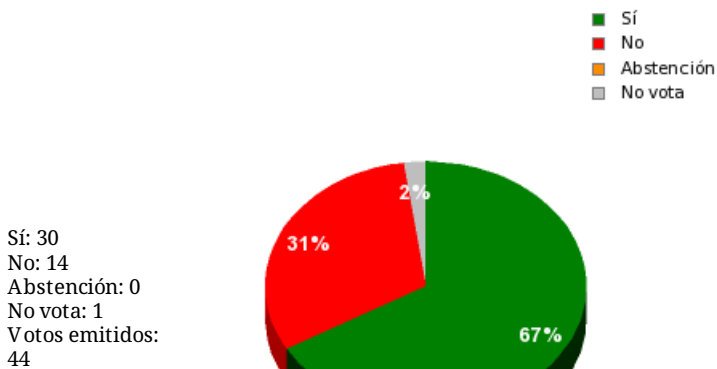

10/11/2016 - 15:17:16

Boletín de convocatoria: 10B-687

Diario de sesiones: 10J080

P.de R. N° 14675

Resultados totales

Resultados por grupo parlamentario

GPS

Sí: 0
 No: 14
 Abstención: 0
 No vota: 0
 Votos emitidos: 14

GPIU

Sí: 5
 No: 0
 Abstención: 0
 No vota: 0
 Votos emitidos: 5

GPFA

Sí: 3
 No: 0
 Abstención: 0
 No vota: 0
 Votos emitidos: 3

GPP

Sí: 11
 No: 0
 Abstención: 0
 No vota: 0
 Votos emitidos: 11

GPPOD

Sí: 8
 No: 0
 Abstención: 0
 No vota: 1
 Votos emitidos: 8