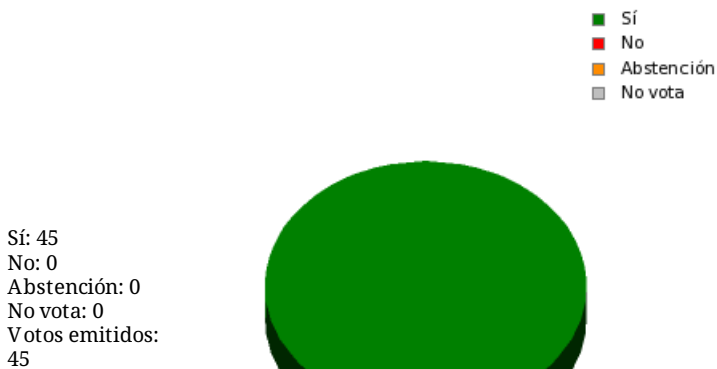

18/11/2016 - 12:49:12

Boletín de convocatoria: 10B-702

Diario de sesiones: 10J082

N° 23

Moción del Grupo Parlamentario Popular subsiguiente a la interpelación urgente de su Diputado don Pedro de Rueda Gallardo al Consejo de Gobierno sobre política en materia de protección y gestión del patrimonio arqueológico y, más concretamente, sobre la protección y gestión del yacimiento denominado Chao Samartín, sito en Grandas de Salime.

Resultados totales

Resultados por grupo parlamentario

GPS

Sí: 14
No: 0
Abstención: 0
No vota: 0
Votos emitidos: 14

GPIU

Sí: 5
No: 0
Abstención: 0
No vota: 0
Votos emitidos: 5

GPFA

Sí: 3
No: 0
Abstención: 0
No vota: 0
Votos emitidos: 3

GPP

Sí: 11
No: 0
Abstención: 0
No vota: 0
Votos emitidos: 11

GPPOD

Sí: 9
No: 0
Abstención: 0
No vota: 0
Votos emitidos: 9

GPC

Sí: 3
No: 0
Abstención: 0
No vota: 0
Votos emitidos: 3

Votos individuales

- 1-Pedro José Sanjurjo Gonzál (GPS) - Sí
- 2-María Josefa Miranda Fernánd (GPIU) - Sí
- 3-Pedro Leal Llana (GPFA) - Sí
- 6-José Agustín Cuervas-Mons Ga (GPP) - Sí
- 7-Rosa María Espiño Castella (GPPOD) - Sí
- 18-Dolores Carcedo García (GPS) - Sí
- 21-Javier Fernández Ferná (GPS) - Sí
- 22-María Mercedes Fernández Gonzá (GPP) - Sí
- 23-Carlos José Suárez Alonso (GPP) - Sí
- 24-Emma Ramos Carvajal (GPP) - Sí
- 25-Pedro de Rueda Galla (GPP) - Sí
- 26-David González Medina (GPP) - Sí
- 27-Emilio José León Suárez (GPPOD) - Sí
- 28-Lucía Montejo Arnaiz (GPPOD) - Sí
- 29-Daniel Mari Ripa (GPPOD) - Sí
- 30-Lorena María Gil Álvarez (GPPOD) - Sí
- 31-Enrique López Hernández (GPPOD) - Sí
- 32-Elsa Pérez García (GPS) - Sí
- 33-Jesús Gutiérrez Garcí (GPS) - Sí
- 34-Marcelino Marcos Líndez (GPS) - Sí
- 35-Nuria Devesa Castaño (GPS) - Sí
- 36-Fernando Lastra Valdés (GPS) - Sí
- 37-Luis Miguel Venta Cueli (GPP) - Sí
- 38-Matías Rodríguez Feito (GPP) - Sí
- 39-Rafael Alonso Alonso (GPP) - Sí

- 40-María Carmen Pérez García de (GPP) - Sí
- 41-María Fe Gómez Alonso (GPP) - Sí
- 45-Andrés Fernández Vilan (GPPOD) - Sí
- 46-Paula Valero Sáez (GPPOD) - Sí
- 47-Héctor Piernavieja Cac (GPPOD) - Sí
- 49-Cristina Coto de la Mata (GPFA) - Sí
- 50-Carmen Fernández Gómez (GPFA) - Sí
- 52-Dolores Álvarez Campill (GPS) - Sí
- 53-Margarita Vega González (GPS) - Sí
- 54-Marcos Gutiérrez Escan (GPS) - Sí
- 55-Carmen Eva Pérez Ordieres (GPS) - Sí
- 56-Verónica Vior Martínez (GPS) - Sí
- 57-Marcelino Torre Canto (GPS) - Sí
- 62-Nicanor García Fernánde (GPC) - Sí
- 63-Diana María Sánchez Martín (GPC) - Sí
- 64-Luis Armando Fernández Barto (GPC) - Sí
- 66-Marta Pulgar García (GPIU) - Sí
- 68-Ovidio Zapico González (GPIU) - Sí
- 69-Concha Masa Noceda (GPIU) - Sí
- 70-Gaspar Llamazares Trig (GPIU) - Sí