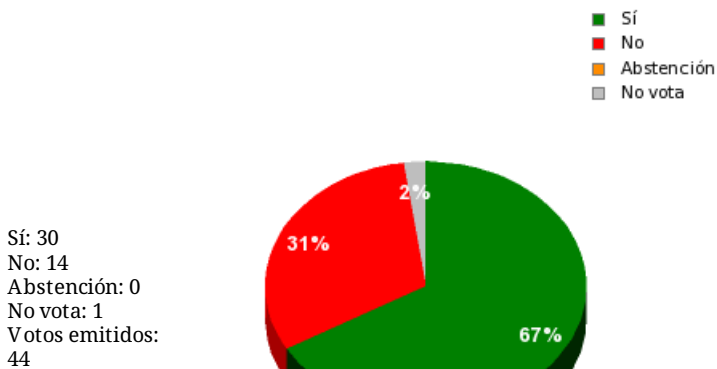

18/11/2016 - 14:02:12

Boletín de convocatoria: 10B-702
Diario de sesiones: 10J082

N° 25

Proposición no de ley del Grupo Parlamentario Podemos Asturias sobre adopción de medidas para la protección y promoción del patrimonio etnográfico.

Resultados totales

Resultados por grupo parlamentario

GPS

Sí: 0
No: 14
Abstención: 0
No vota: 0
Votos emitidos: 14

GPIU

Sí: 5
No: 0
Abstención: 0
No vota: 0
Votos emitidos: 5

GPFA

Sí: 3
No: 0
Abstención: 0
No vota: 0
Votos emitidos: 3

GPP

Sí: 10
No: 0
Abstención: 0
No vota: 1
Votos emitidos: 10

GPPOD

Sí: 9
No: 0
Abstención: 0
No vota: 0
Votos emitidos: 9

GPC

Sí: 3
No: 0
Abstención: 0
No vota: 0
Votos emitidos: 3

Votos individuales

1-Pedro José Sanjurjo Gonzál (GPS) - No
2-María Josefa Miranda Fernández (GPIU) - Sí
3-Pedro Leal Llana (GPFA) - Sí
6-José Agustín Cuervas-Mons Ga (GPP) - Sí
7-Rosa María Espiño Castella (GPPOD) - Sí
18-Dolores Carcedo García (GPS) - No
21-Javier Fernández Ferná (GPS) - No
22-María Mercedes Fernández Gonzá (GPP) - No vota
23-Carlos José Suárez Alonso (GPP) - Sí
24-Emma Ramos Carvajal (GPP) - Sí
25-Pedro de Rueda Galla (GPP) - Sí
26-David González Medina (GPP) - Sí
27-Emilio José León Suárez (GPPOD) - Sí
28-Lucía Montejo Arnaiz (GPPOD) - Sí
29-Daniel Mari Ripa (GPPOD) - Sí
30-Lorena María Gil Álvarez (GPPOD) - Sí
31-Enrique López Hernández (GPPOD) - Sí
32-Elsa Pérez García (GPS) - No
33-Jesús Gutiérrez Garcí (GPS) - No
34-Marcelino Marcos Líndez (GPS) - No
35-Nuria Devesa Castaño (GPS) - No
36-Fernando Lastra Valdés (GPS) - No
37-Luis Miguel Venta Cueli (GPP) - Sí
38-Matías Rodríguez Feito (GPP) - Sí
39-Rafael Alonso Alonso (GPP) - Sí

40-María Carmen Pérez García de (GPP) - Sí
41-María Fe Gómez Alonso (GPP) - Sí
45-Andrés Fernández Vilan (GPPOD) - Sí
46-Paula Valero Sáez (GPPOD) - Sí
47-Héctor Piernavieja Cac (GPPOD) - Sí
49-Cristina Coto de la Mata (GPFA) - Sí
50-Carmen Fernández Gómez (GPFA) - Sí
52-Dolores Álvarez Campill (GPS) - No
53-Margarita Vega González (GPS) - No
54-Marcos Gutiérrez Escan (GPS) - No
55-Carmen Eva Pérez Ordieres (GPS) - No
56-Verónica Vior Martínez (GPS) - No
57-Marcelino Torre Canto (GPS) - No
62-Nicanor García Fernán (GPC) - Sí
63-Diana María Sánchez Martín (GPC) - Sí
64-Luis Armando Fernández Barto (GPC) - Sí
66-Marta Pulgar García (GPIU) - Sí
68-Ovidio Zapico González (GPIU) - Sí
69-Concha Masa Noceda (GPIU) - Sí
70-Gaspar Llamazares Trig (GPIU) - Sí