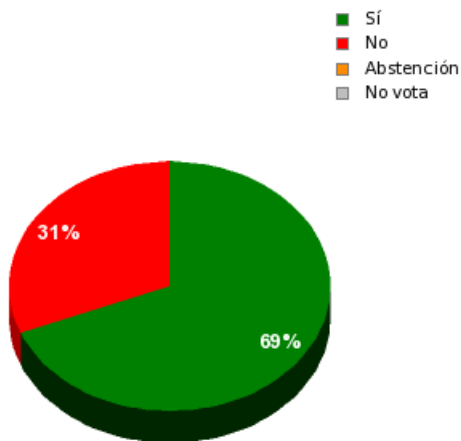

18/11/2016 - 15:14:02

Boletín de convocatoria: 10B-702

Diario de sesiones: 10J082

N° 27

Proposición no de ley de los Grupos Parlamentarios Podemos Asturias, Popular, de Izquierda Unida, Foro Asturias y Ciudadanos sobre regularización de condiciones en la configuración de puestos de trabajo de personal laboral.

Resultados totales

Sí: 31
No: 14
Abstención: 0
No vota: 0
Votos emitidos: 45

Resultados por grupo parlamentario

GPS

Sí: 0
No: 14
Abstención: 0
No vota: 0
Votos emitidos: 14

GPIU

Sí: 5
No: 0
Abstención: 0
No vota: 0
Votos emitidos: 5

GPFA

Sí: 3
No: 0
Abstención: 0
No vota: 0
Votos emitidos: 3

GPP

Sí: 11
No: 0
Abstención: 0
No vota: 0
Votos emitidos: 11

GPPOD

Sí: 9
No: 0
Abstención: 0
No vota: 0
Votos emitidos: 9

GPC

Sí: 3
No: 0
Abstención: 0
No vota: 0
Votos emitidos: 3