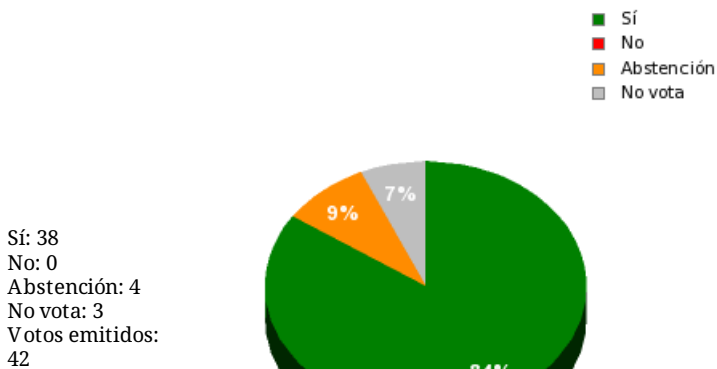

25/11/2016 - 15:04:56

Boletín de convocatoria: 10B-713

Diario de sesiones: 10J084

N° 22

Proposición no de ley del Grupo Parlamentario Popular por la que se insta al Consejo de Gobierno a la profesionalización de la función directiva del Servicio de Salud del Principado de Asturias (Sespa), en los términos expresamente señalados.

Resultados totales

Resultados por grupo parlamentario

GPS

Sí: 12
No: 0
Abstención: 0
No vota: 2
Votos emitidos: 12

GPIU

Sí: 0
No: 0
Abstención: 4
No vota: 1
Votos emitidos: 4

GPFA

Sí: 3
No: 0
Abstención: 0
No vota: 0
Votos emitidos: 3