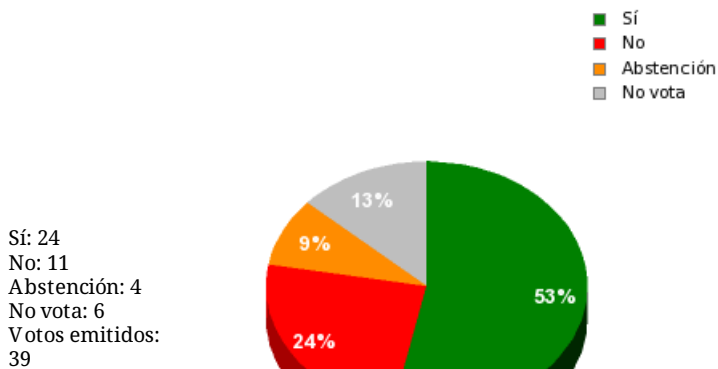

25/11/2016 - 15:42:28

Boletín de convocatoria: 10B-713

Diario de sesiones: 10J084

N° 23.1

Proposición no de ley del Grupo Parlamentario Podemos Asturias sobre impulso a la sanidad en el medio rural.

Resultados totales

Resultados por grupo parlamentario

GPS

Sí: 0
No: 11
Abstención: 0
No vota: 3
Votos emitidos: 11

GPIU

Sí: 0
No: 0
Abstención: 4
No vota: 1
Votos emitidos: 4

GPFA

Sí: 2
No: 0
Abstención: 0
No vota: 1
Votos emitidos: 2