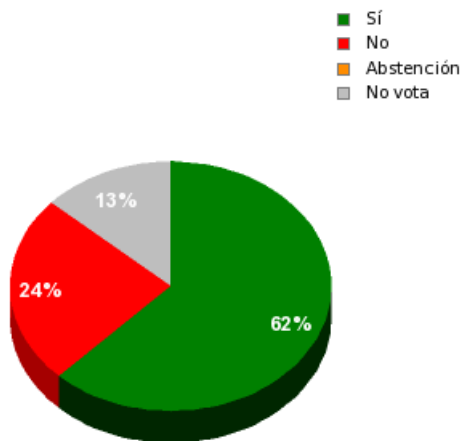

25/11/2016 - 15:43:06

Boletín de convocatoria: 10B-713

Diario de sesiones: 10J084

N° 23.2; .4 y .5

Proposición no de ley del Grupo Parlamentario Podemos Asturias sobre impulso a la sanidad en el medio rural.

Resultados totales

Sí: 28
No: 11
Abstención: 0
No vota: 6
Votos emitidos: 39

Resultados por grupo parlamentario

GPS

Sí: 0
No: 11
Abstención: 0
No vota: 3
Votos emitidos: 11

GPIU

Sí: 4
No: 0
Abstención: 0
No vota: 1
Votos emitidos: 4

GPFA

Sí: 2
No: 0
Abstención: 0
No vota: 1
Votos emitidos: 2

GPP

Sí: 10
No: 0
Abstención: 0
No vota: 1
Votos emitidos: 10

GPPOD

Sí: 9
No: 0
Abstención: 0
No vota: 0
Votos emitidos: 9

GPC

Sí: 3
No: 0
Abstención: 0
No vota: 0
Votos emitidos: 3