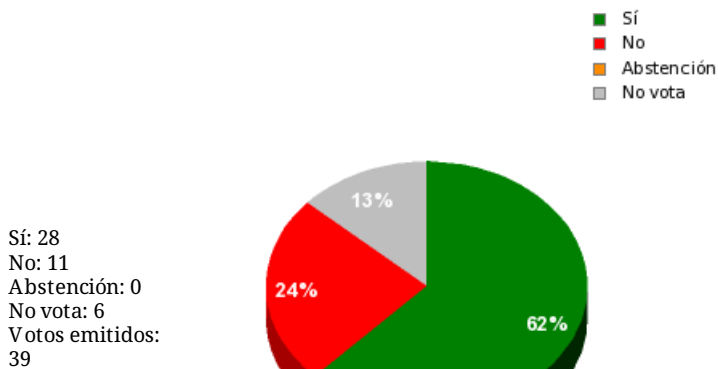

25/11/2016 - 15:43:58

Boletín de convocatoria: 10B-713
Diario de sesiones: 10J084

N° 23.3 a; 23.3 b y 23.3 d

Proposición no de ley del Grupo Parlamentario Podemos Asturias sobre impulso a la sanidad en el medio rural.

Resultados totales

Resultados por grupo parlamentario

GPS

Sí: 0
No: 11
Abstención: 0
No vota: 3
Votos emitidos: 11

GPIU

Sí: 4
No: 0
Abstención: 0
No vota: 1
Votos emitidos: 4

GPFA

Sí: 2
No: 0
Abstención: 0
No vota: 1
Votos emitidos: 2

GPP

Sí: 10
No: 0
Abstención: 0
No vota: 1
Votos emitidos: 10

GPPOD

Sí: 9
No: 0
Abstención: 0
No vota: 0
Votos emitidos: 9

GPC

Sí: 3
No: 0
Abstención: 0
No vota: 0
Votos emitidos: 3

Votos individuales

- 1-Pedro José Sanjurjo Gonzál (GPS) - No vota
- 2-María Josefa Miranda Fernánd (GPIU) - Sí
- 3-Pedro Leal Llana (GPFA) - No vota
- 6-José Agustín Cuervas-Mons Ga (GPP) - Sí
- 7-Rosa María Espiño Castella (GPPOD) - Sí
- 18-Dolores Carcedo García (GPS) - No
- 21-Javier Fernández Ferná (GPS) - No
- 22-María Mercedes Fernández Gonzá (GPP) - Sí
- 23-Carlos José Suárez Alonso (GPP) - Sí
- 24-Emma Ramos Carvajal (GPP) - Sí
- 25-Pedro de Rueda Galla (GPP) - Sí
- 26-David González Medina (GPP) - Sí
- 27-Emilio José León Suárez (GPPOD) - Sí
- 28-Lucía Montejo Arnaiz (GPPOD) - Sí
- 29-Daniel Mari Ripa (GPPOD) - Sí
- 30-Lorena María Gil Álvarez (GPPOD) - Sí
- 31-Enrique López Hernández (GPPOD) - Sí
- 32-Elsa Pérez García (GPS) - No
- 33-Jesús Gutiérrez García (GPS) - No vota
- 34-Marcelino Marcos Líndez (GPS) - No
- 35-Nuria Devesa Castaño (GPS) - No vota
- 36-Fernando Lastra Valdés (GPS) - No
- 37-Luis Miguel Venta Cueli (GPP) - Sí
- 38-Matías Rodríguez Feito (GPP) - Sí
- 39-Rafael Alonso Alonso (GPP) - Sí

- 40-María Carmen Pérez García de (GPP) - No vota
- 41-María Fe Gómez Alonso (GPP) - Sí
- 45-Andrés Fernández Vilan (GPPOD) - Sí
- 46-Paula Valero Sáez (GPPOD) - Sí
- 47-Héctor Piernavieja Cac (GPPOD) - Sí
- 49-Cristina Coto de la Mata (GPFA) - Sí
- 50-Carmen Fernández Gómez (GPFA) - Sí
- 52-Dolores Álvarez Campill (GPS) - No
- 53-Margarita Vega González (GPS) - No
- 54-Marcos Gutiérrez Escan (GPS) - No
- 55-Carmen Eva Pérez Ordieres (GPS) - No
- 56-Verónica Vior Martínez (GPS) - No
- 57-Marcelino Torre Canto (GPS) - No
- 62-Nicanor García Fernánde (GPC) - Sí
- 63-Diana María Sánchez Martín (GPC) - Sí
- 64-Luis Armando Fernández Barto (GPC) - Sí
- 66-Marta Pulgar García (GPIU) - Sí
- 68-Ovidio Zapico González (GPIU) - Sí
- 69-Concha Masa Noceda (GPIU) - No vota
- 70-Gaspar Llamazares Trig (GPIU) - Sí