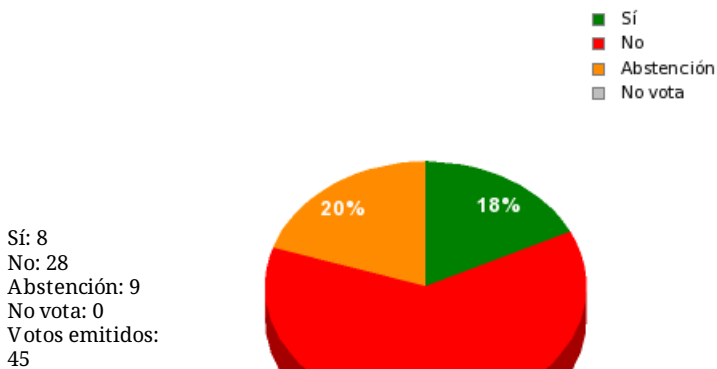

30/12/2016 - 13:01:10

Boletín de convocatoria: 10B-742
Diario de sesiones: 10J086

Enmiendas G P I U (Enmienda nº 15957)

Resultados totales

Resultados por grupo parlamentario

GPS

Sí: 0
 No: 14
 Abstención: 0
 No vota: 0
 Votos emitidos: 14

GPIU

Sí: 5
 No: 0
 Abstención: 0
 No vota: 0
 Votos emitidos: 5

GPFA

Sí: 3
 No: 0
 Abstención: 0
 No vota: 0
 Votos emitidos: 3

GPP

Sí: 0
 No: 11
 Abstención: 0
 No vota: 0
 Votos emitidos: 11

GPPOD

Sí: 0
 No: 0
 Abstención: 9
 No vota: 0
 Votos emitidos: 9