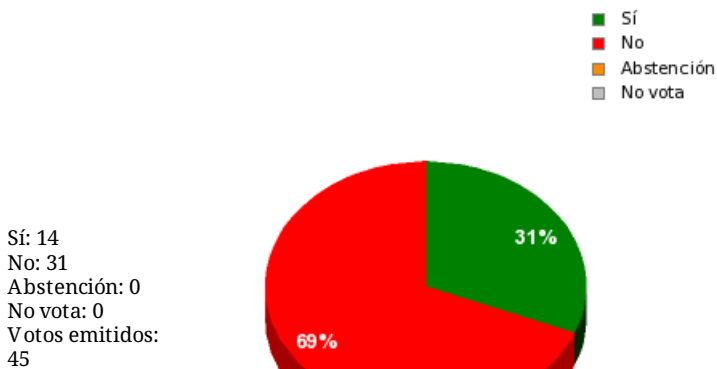

Informe de votación - Asunto Enmiendas G P I U (Enmienda nº 15964)

30/12/2016 - 13:01:34

Boletín de convocatoria: 10B-742
Diario de sesiones: 10J086

Enmiendas G P I U (Enmienda nº 15964)

Resultados totales

Resultados por grupo parlamentario

GPS

Sí: 0
No: 14
Abstención: 0
No vota: 0
Votos emitidos: 14

GPIU

Sí: 5
No: 0
Abstención: 0
No vota: 0
Votos emitidos: 5

GPFA

Sí: 0
No: 3
Abstención: 0
No vota: 0
Votos emitidos: 3