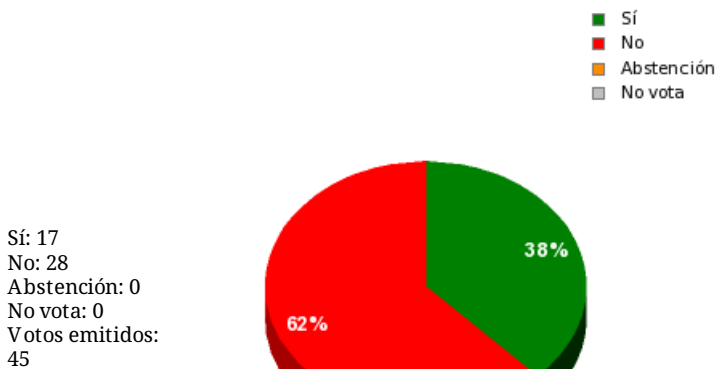

30/12/2016 - 13:03:18

Boletín de convocatoria: 10B-742
Diario de sesiones: 10J086

Enmiendas G P I U (Enmienda nº 15977)

Resultados totales

Resultados por grupo parlamentario

GPS

Sí: 0
 No: 14
 Abstención: 0
 No vota: 0
 Votos emitidos: 14

GPIU

Sí: 5
 No: 0
 Abstención: 0
 No vota: 0
 Votos emitidos: 5

GPFA

Sí: 3
 No: 0
 Abstención: 0
 No vota: 0
 Votos emitidos: 3

GPP

Sí: 0
 No: 11
 Abstención: 0
 No vota: 0
 Votos emitidos: 11

GPPOD

Sí: 9
 No: 0
 Abstención: 0
 No vota: 0
 Votos emitidos: 9