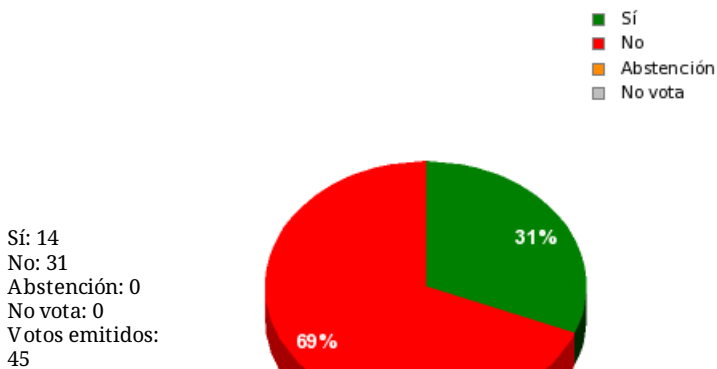

30/12/2016 - 13:04:06

Boletín de convocatoria: 10B-742
Diario de sesiones: 10J086

Enmiendas G P I U (Enmienda nº 15985)

Resultados totales

Resultados por grupo parlamentario

GPS

Sí: 0
 No: 14
 Abstención: 0
 No vota: 0
 Votos emitidos: 14

GPIU

Sí: 5
 No: 0
 Abstención: 0
 No vota: 0
 Votos emitidos: 5

GPFA

Sí: 0
 No: 3
 Abstención: 0
 No vota: 0
 Votos emitidos: 3

GPP

Sí: 0
 No: 11
 Abstención: 0
 No vota: 0
 Votos emitidos: 11

GPPOD

Sí: 9
 No: 0
 Abstención: 0
 No vota: 0
 Votos emitidos: 9