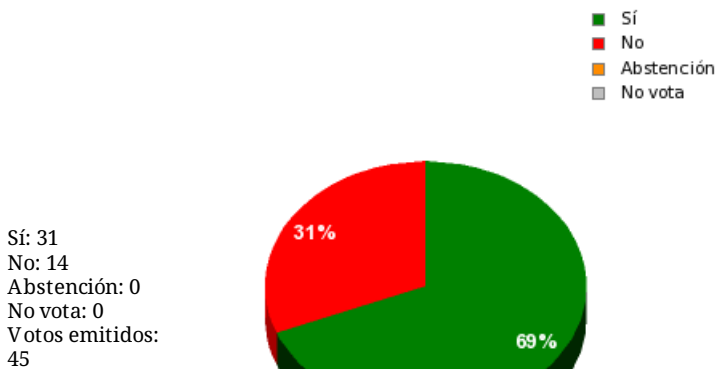

Resultados totales

Resultados por grupo parlamentario

GPS

Sí: 0
No: 14
Abstención: 0
No vota: 0
Votos emitidos: 14

GPIU

Sí: 5
No: 0
Abstención: 0
No vota: 0
Votos emitidos: 5

GPFA

Sí: 3
No: 0
Abstención: 0
No vota: 0
Votos emitidos: 3