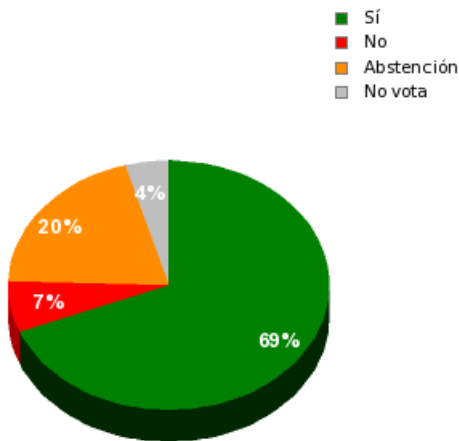

JUNTA GENERAL
DEL PRINCIPADO
DE ASTURIAS
X Legislatura
WWW.JGPA.ES

Junta General del Principado de Asturias

Informe de votación - Asunto Nº 20

03/03/2017 - 12:54:06

Boletín de convocatoria: 10B-829
Diario de sesiones: 10J095

Nº 20

Moción del Grupo Parlamentario Ciudadanos subsiguiente a la interpelación urgente de su Diputado don Nicanor García Fernández al Consejero de Educación y Cultura sobre la política general en materia de selección de personal y, más en concreto, sobre los criterios que se van a seguir en la próxima convocatoria de procedimiento selectivo para ingreso de personal docente.

Resultados totales

Sí: 31
No: 3
Abstención: 9
No vota: 2
Votos emitidos: 43

Resultados por grupo parlamentario

GPS

Sí: 14
No: 0
Abstención: 0
No vota: 0
Votos emitidos: 14

GPIU

Sí: 5
No: 0
Abstención: 0
No vota: 0
Votos emitidos: 5

GPFA

Sí: 0
No: 3
Abstención: 0
No vota: 0
Votos emitidos: 3

GPP

Sí: 0
No: 0
Abstención: 9
No vota: 2
Votos emitidos: 9

GPPOD

Sí: 9
No: 0
Abstención: 0
No vota: 0
Votos emitidos: 9

GPC

Sí: 3
No: 0
Abstención: 0
No vota: 0
Votos emitidos: 3

Votos individuales

- 1-Pedro José Sanjurjo Gonzál (GPS) - Sí
- 2-María Josefa Miranda Fernánd (GPIU) - Sí
- 3-Pedro Leal Llanea (GPFA) - No
- 6-José Agustín Cuervas-Mons Ga (GPP) - Abstención
- 7-Rosa María Espiño Castella (GPPOD) - Sí
- 18-Dolores Carcedo García (GPS) - Sí
- 21-Javier Fernández Ferná (GPS) - Sí
- 22-María Mercedes Fernández Gonzá (GPP) - No vota
- 23-Carlos José Suárez Alonso (GPP) - Abstención
- 24-Emma Ramos Carvajal (GPP) - Abstención
- 25-Pedro de Rueda Galla (GPP) - Abstención
- 26-David González Medina (GPP) - Abstención
- 27-Emilio José León Suárez (GPPOD) - Sí
- 28-Lucía Montejo Arnaiz (GPPOD) - Sí
- 29-Daniel Marí Ripa (GPPOD) - Sí
- 30-Lorena María Gil Álvarez (GPPOD) - Sí
- 31-Enrique López Hernández (GPPOD) - Sí

- 40-María Carmen Pérez García de (GPP) - Abstención
- 41-María Fe Gómez Alonso (GPP) - Abstención
- 45-Andrés Fernández Vilan (GPPOD) - Sí
- 46-Paula Valero Sáez (GPPOD) - Sí
- 47-Héctor Piernavieja Cac (GPPOD) - Sí
- 49-Cristina Coto de la Mata (GPFA) - No
- 50-Carmen Fernández Gómez (GPFA) - No
- 52-Dolores Álvarez Campill (GPS) - Sí
- 53-Margarita Vega González (GPS) - Sí
- 54-Marcos Gutiérrez Escan (GPS) - Sí
- 55-Carmen Eva Pérez Ordieres (GPS) - Sí
- 56-Verónica Vior Martínez (GPS) - Sí
- 57-Marcelino Torre Canto (GPS) - Sí
- 62-Nicanor García Fernán (GPC) - Sí
- 63-Diana María Sánchez Martín (GPC) - Sí
- 64-Luis Armando Fernández Barto (GPC) - Sí
- 66-Marta Pulgar García (GPIU) - Sí