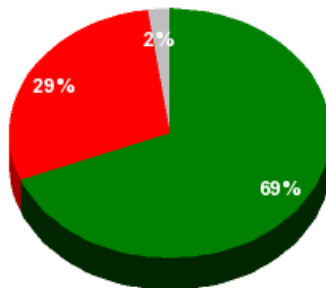

10/03/2017 - 13:31:54

Boletín de convocatoria: 10B-846

Diario de sesiones: 10J097

N° 22

- Moción del Grupo Parlamentario de Izquierda Unida subsiguiente a su interpelación urgente al Consejo de Gobierno sobre política general en materia de empleo y, más en concreto, sobre las ayudas al desarrollo de planes locales de empleo.

Resultados totales

Sí: 31
No: 13
Abstención: 0
No vota: 1
Votos emitidos: 44

■ Sí
■ No
■ Abstención
■ No vota

Resultados por grupo parlamentario

GPS

Sí: 14
No: 0
Abstención: 0
No vota: 0
Votos emitidos: 14

GPIU

Sí: 5
No: 0
Abstención: 0
No vota: 0
Votos emitidos: 5

GPFA

Sí: 3
No: 0
Abstención: 0
No vota: 0
Votos emitidos: 3

GPP

Sí: 0
No: 10
Abstención: 0
No vota: 1
Votos emitidos: 10

GPPOD

Sí: 9
No: 0
Abstención: 0
No vota: 0
Votos emitidos: 9