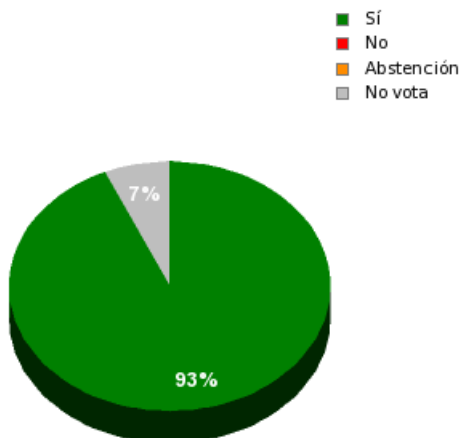

10/03/2017 - 14:34:34

Boletín de convocatoria: 10B-846

Diario de sesiones: 10J097

N° 24

- Proposición no de ley del Grupo Parlamentario Podemos Asturias sobre inclusión cláusulas sociales relativas a igualdad en la contratación pública.

Resultados totales

Sí: 42
No: 0
Abstención: 0
No vota: 3
Votos emitidos: 42

Resultados por grupo parlamentario

GPS

Sí: 13
No: 0
Abstención: 0
No vota: 1
Votos emitidos: 13

GPIU

Sí: 5
No: 0
Abstención: 0
No vota: 0
Votos emitidos: 5