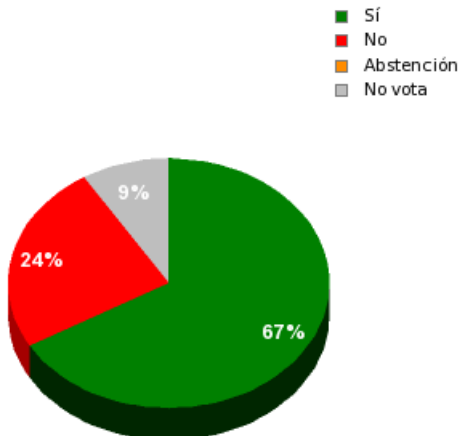

JUNTA GENERAL
DEL PRINCIPADO
DE ASTURIAS

X Legislatura

WWW.JGPA.ES

Junta General del Principado de Asturias

Informe de votación - Asunto Nº 16

24/03/2017 - 10:04:38

Boletín de convocatoria: 10-000

Diario de sesiones: 10J101

Nº 16

Resultados totales

Sí: 30
No: 11
Abstención:
0
No vota: 4
Votos
emitidos: 41

Resultados por grupo parlamentario

GPS

Sí: 14
No: 0
Abstención:
0
No vota: 0
Votos
emitidos:
14

GPIU

Sí: 4
No: 0
Abstención:
0
No vota: 1
Votos
emitidos: 4

GPFA

Sí: 2
No: 0
Abstención:
0
No vota: 1
Votos
emitidos: 2

GPP

Sí: 0
No: 11
Abstención:
0
No vota: 0
Votos
emitidos:
11

GPPOD

Sí: 7
No: 0
Abstención:
0
No vota: 2
Votos
emitidos: 7

GPC

Sí: 3
No: 0
Abstención:
0
No vota: 0
Votos
emitidos: 3