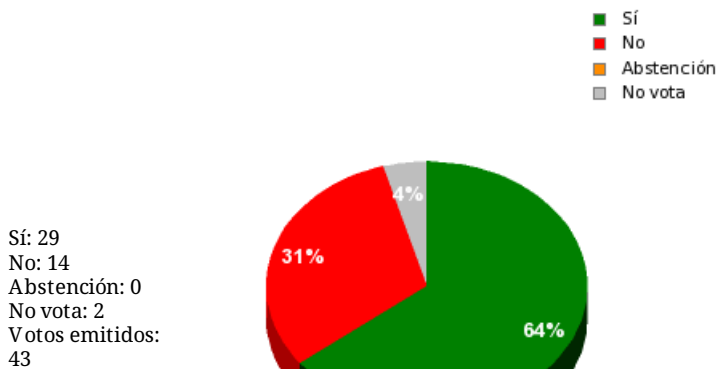

Resultados totales

Resultados por grupo parlamentario

GPS

Sí: 0
 No: 14
 Abstención: 0
 No vota: 0
 Votos emitidos: 14

GPIU

Sí: 4
 No: 0
 Abstención: 0
 No vota: 1
 Votos emitidos: 4

GPFA

Sí: 3
 No: 0
 Abstención: 0
 No vota: 0
 Votos emitidos: 3

GPP

Sí: 11
 No: 0
 Abstención: 0
 No vota: 0
 Votos emitidos: 11

GPPOD

Sí: 8
 No: 0
 Abstención: 0
 No vota: 1
 Votos emitidos: 8

GPC

Sí: 3
 No: 0
 Abstención: 0
 No vota: 0
 Votos emitidos: 3

Votos individuales