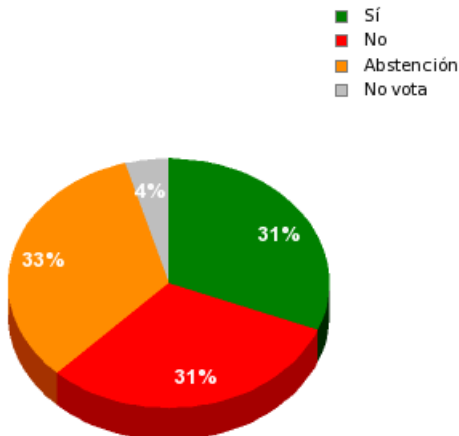

JUNTA GENERAL
DEL PRINCIPADO
DE ASTURIAS

X Legislatura

WWW.JGPA.ES

Junta General del Principado de Asturias

Informe de votación - Asunto Nº 20.2 (Empate)

24/03/2017 - 13:27:32

Boletín de convocatoria: 10-000
Diario de sesiones:

Nº 20.2 (Empate)

Resultados totales

Sí: 14
No: 14
Abstención:
15
No vota: 2
Votos
emitidos: 43

Resultados por grupo parlamentario

GPS

Sí: 0
No: 14
Abstención:
0
No vota: 0
Votos
emitidos:
14

GPIU

Sí: 0
No: 0
Abstención:
4
No vota: 1
Votos
emitidos: 4

GPFA

Sí: 3
No: 0
Abstención:
0
No vota: 0
Votos
emitidos: 3

GPP

Sí: 0
No: 0
Abstención:
11
No vota: 0
Votos
emitidos:
11

GPPOD

Sí: 8
No: 0
Abstención:
0
No vota: 1
Votos
emitidos: 8

GPC

Sí: 3
No: 0
Abstención:
0
No vota: 0
Votos
emitidos: 3