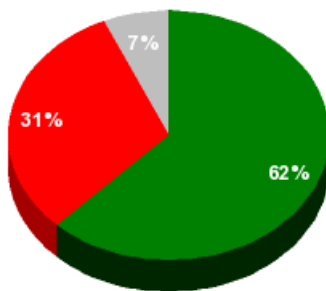

JUNTA GENERAL
DEL PRINCIPADO
DE ASTURIAS

X Legislatura

WWW.JGPA.ES

Junta General del Principado de Asturias

Informe de votación - Asunto Nº 20 .1

21/04/2017 - 11:39:16

Boletín de convocatoria: 10-000
Diario de sesiones:

Nº 20 .1

Resultados totales

Sí: 28
No: 14
Abstención:
0
No vota: 3
Votos
emitidos: 42

■ Sí
■ No
■ Abstención
■ No vota

Resultados por grupo parlamentario

GPS

Sí: 0
No: 14
Abstención:
0
No vota: 0
Votos
emitidos: 14

GPIU

Sí: 5
No: 0
Abstención:
0
No vota: 0
Votos
emitidos: 5

GPFA

Sí: 3
No: 0
Abstención:
0
No vota: 0
Votos
emitidos: 3

GPP

Sí: 10
No: 0
Abstención:
0
No vota: 1
Votos
emitidos: 10

GPPOD

Sí: 7
No: 0
Abstención:
0
No vota: 2
Votos
emitidos: 7

GPC

Sí: 3
No: 0
Abstención:
0
No vota: 0
Votos
emitidos: 3

Votos individuales

- 1-Pedro José Sanjurjo Gonzál (GPS) - No
- 2-María Josefa Miranda Fernánd (GPIU) - Sí
- 3-Pedro Leal Llana (GPFA) - Sí
- 6-José Agustín Cuervas-Mons Ga (GPP) - Sí
- 7-Rosa María Espiño Castella (GPPOD) - Sí
- 18-Dolores Carcedo García (GPS) - No
- 21-Javier Fernández Ferná (GPS) - No
- 22-María Mercedes Fernández Gonzá (GPP) - No vota
- 23-Carlos José Suárez Alonso (GPP) - Sí
- 24-Emma Ramos Carvajal (GPP) - Sí
- 25-Pedro de Rueda Galla (GPP) - Sí
- 26-David González Medina (GPP) - Sí
- 27-Emilio José León Suárez (GPPOD) - Sí
- 28-Lucía Montejo Arnaiz (GPPOD) - No vota
- 29-Daniel Marí Ripa (GPPOD) - Sí
- 30-Lorena María Gil Álvarez (GPPOD) - Sí
- 31-Enrique López Hernández (GPPOD) - Sí
- 32-Elsa Pérez García (GPS) - No

- 40-María Carmen Pérez García de (GPP) - Sí
- 41-María Fe Gómez Alonso (GPP) - Sí
- 45-Andrés Fernández Vilan (GPPOD) - No vota
- 46-Paula Valero Sáez (GPPOD) - Sí
- 47-Héctor Piernavieja Cac (GPPOD) - Sí
- 49-Cristina Coto de la Mata (GPFA) - Sí
- 50-Carmen Fernández Gómez (GPFA) - Sí
- 52-Dolores Álvarez Campill (GPS) - No
- 53-Margarita Vega González (GPS) - No
- 54-Marcos Gutiérrez Escan (GPS) - No
- 55-Carmen Eva Pérez Ordieres (GPS) - No
- 56-Verónica Vior Martínez (GPS) - No
- 57-Marcelino Torre Canto (GPS) - No
- 62-Nicanor García Fernánde (GPC) - Sí
- 63-Diana María Sánchez Martín (GPC) - Sí
- 64-Luis Armando Fernández Barto (GPC) - Sí
- 66-Marta Pulgar García (GPIU) - Sí
- 68-Ovidio Zapico González (GPIU) - Sí