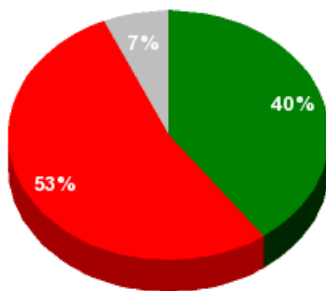

JUNTA GENERAL
DEL PRINCIPADO
DE ASTURIAS

X Legislatura

WWW.JGPA.ES

Junta General del Principado de Asturias

Informe de votación - Asunto Nº 20 . 2.1 y 2.2

21/04/2017 - 11:39:42

Boletín de convocatoria: 10-000
Diario de sesiones:

Nº 20 . 2.1 y 2.2

Resultados totales

Sí: 18
No: 24
Abstención:
0
No vota: 3
Votos
emitidos: 42

■ Sí
■ No
■ Abstención
■ No vota

Resultados por grupo parlamentario

GPS

Sí: 0
No: 14
Abstención:
0
No vota: 0
Votos
emitidos:
14

GPIU

Sí: 5
No: 0
Abstención:
0
No vota: 0
Votos
emitidos: 5

GPFA

Sí: 3
No: 0
Abstención:
0
No vota: 0
Votos
emitidos: 3

GPP

Sí: 0
No: 10
Abstención:
0
No vota: 1
Votos
emitidos:
10

GPPOD

Sí: 7
No: 0
Abstención:
0
No vota: 2
Votos
emitidos: 7

GPC

Sí: 3
No: 0
Abstención:
0
No vota: 0
Votos
emitidos: 3

Votos individuales

- 1-Pedro José Sanjurjo Gonzál (GPS) - No
- 2-María Josefa Miranda Fernánd (GPIU) - Sí
- 3-Pedro Leal Llana (GPFA) - Sí
- 6-José Agustín Cuervas-Mons Ga (GPP) - No
- 7-Rosa María Espiño Castella (GPPOD) - Sí
- 18-Dolores Carcedo García (GPS) - No
- 21-Javier Fernández Ferná (GPS) - No
- 22-María Mercedes Fernández Gonzá (GPP) - No vota
- 23-Carlos José Suárez Alonso (GPP) - No
- 24-Emma Ramos Carvajal (GPP) - No
- 25-Pedro de Rueda Galla (GPP) - No
- 26-David González Medina (GPP) - No
- 27-Emilio José León Suárez (GPPOD) - Sí
- 28-Lucía Montejo Arnaiz (GPPOD) - No vota
- 29-Daniel Marí Ripa (GPPOD) - Sí
- 30-Lorena María Gil Álvarez (GPPOD) - Sí
- 31-Enrique López Hernández (GPPOD) - Sí
- 32-Elsa Pérez García (GPS) - No

- 40-María Carmen Pérez García de (GPP) - No
- 41-María Fe Gómez Alonso (GPP) - No
- 45-Andrés Fernández Vilan (GPPOD) - No vota
- 46-Paula Valero Sáez (GPPOD) - Sí
- 47-Héctor Piernavieja Cac (GPPOD) - Sí
- 49-Cristina Coto de la Mata (GPFA) - Sí
- 50-Carmen Fernández Gómez (GPFA) - Sí
- 52-Dolores Álvarez Campill (GPS) - No
- 53-Margarita Vega González (GPS) - No
- 54-Marcos Gutiérrez Escan (GPS) - No
- 55-Carmen Eva Pérez Ordieres (GPS) - No
- 56-Verónica Vior Martínez (GPS) - No
- 57-Marcelino Torre Canto (GPS) - No
- 62-Nicanor García Fernánde (GPC) - Sí
- 63-Diana María Sánchez Martín (GPC) - Sí
- 64-Luis Armando Fernández Barto (GPC) - Sí
- 66-Marta Pulgar García (GPIU) - Sí
- 68-Ovidio Zapico González (GPIU) - Sí