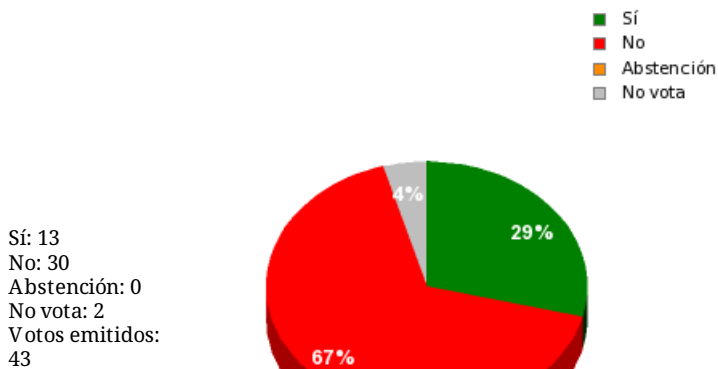

28/04/2017 - 13:42:08

Boletín de convocatoria: 10B-940

Diario de sesiones: 10J109

N° 23.1 y .23. 3

Proposición no de ley del Grupo Parlamentario Podemos Asturias sobre adopción de medidas destinadas a mantener la competitividad de las granjas lecheras asturianas y a favorecer la adquisición de productos locales asturianos.

Resultados totales

Resultados por grupo parlamentario

GPS

Sí: 0
 No: 14
 Abstención: 0
 No vota: 0
 Votos emitidos: 14

GPIU

Sí: 5
 No: 0
 Abstención: 0
 No vota: 0
 Votos emitidos: 5

GPFA

Sí: 0
 No: 2
 Abstención: 0
 No vota: 1
 Votos emitidos: 2