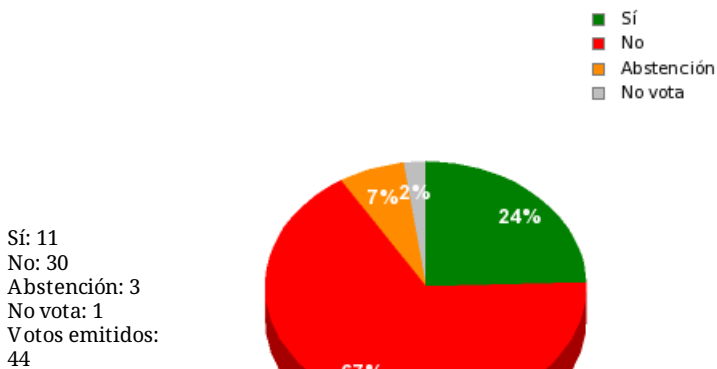

12/05/2017 - 12:05:14

Boletín de convocatoria: 10B-963

Diario de sesiones: 10J113

N° 20

- Moción del Grupo Parlamentario Podemos Asturias subsiguiente a la interpelación de su Diputada doña Paula Valero Sáez al Consejo de Gobierno sobre política de pesca y, más concretamente, sobre materia de participación.

Resultados totales

Resultados por grupo parlamentario

GPS

Sí: 0
No: 14
Abstención: 0
No vota: 0
Votos emitidos: 14

GPIU

Sí: 0
No: 5
Abstención: 0
No vota: 0
Votos emitidos: 5

GPFA

Sí: 0
No: 0
Abstención: 3
No vota: 0
Votos emitidos: 3

GPP

Sí: 0
No: 11
Abstención: 0
No vota: 0
Votos emitidos: 11

GPPOD

Sí: 8
No: 0
Abstención: 0
No vota: 1
Votos emitidos: 8

GPC

Sí: 3
No: 0
Abstención: 0
No vota: 0
Votos emitidos: 3

Votos individuales

- 1-Pedro José Sanjurjo Gonzál (GPS) - **No**
- 2-María Josefa Miranda Fernández (GPIU) - **No**
- 3-Pedro Leal Llana (GPFA) - **Abstención**
- 6-José Agustín Cuervas-Mons Ga (GPP) - **No**
- 7-Rosa María Espiño Castella (GPPOD) - **Sí**
- 18-Dolores Carcedo García (GPS) - **No**
- 21-Javier Fernández Ferná (GPS) - **No**
- 22-María Mercedes Fernández Gonzá (GPP) - **No**
- 23-Carlos José Suárez Alonso (GPP) - **No**
- 24-Emma Ramos Carvajal (GPP) - **No**
- 25-Pedro de Rueda Galla (GPP) - **No**
- 26-David González Medina (GPP) - **No**
- 27-Emilio José León Suárez (GPPOD) - **Sí**
- 28-Lucía Montejo Arnaiz (GPPOD) - **No vota**
- 29-Daniel Mari Ripa (GPPOD) - **Sí**
- 30-Lorena María Gil Álvarez (GPPOD) - **Sí**
- 31-Enrique López Hernández (GPPOD) - **Sí**
- 32-Elsa Pérez García (GPS) - **No**
- 33-Jesús Gutiérrez Garcí (GPS) - **No**
- 34-Marcelino Marcos Líndez (GPS) - **No**
- 35-Nuria Devesa Castaño (GPS) - **No**
- 36-Fernando Lastra Valdés (GPS) - **No**
- 37-Luis Miguel Venta Cueli (GPP) - **No**
- 38-Matías Rodríguez Feito (GPP) - **No**
- 39-Rafael Alonso Alonso (GPP) - **No**

- 40-María Carmen Pérez García de (GPP) - **No**
- 41-María Fe Gómez Alonso (GPP) - **No**
- 45-Andrés Fernández Vilan (GPPOD) - **Sí**
- 46-Paula Valero Sáez (GPPOD) - **Sí**
- 47-Héctor Piernavieja Cac (GPPOD) - **Sí**
- 49-Cristina Coto de la Mata (GPFA) - **Abstención**
- 50-Carmen Fernández Gómez (GPFA) - **Abstención**
- 52-Dolores Álvarez Campill (GPS) - **No**
- 53-Margarita Vega González (GPS) - **No**
- 54-Marcos Gutiérrez Escan (GPS) - **No**
- 55-Carmen Eva Pérez Ordieres (GPS) - **No**
- 56-Verónica Vior Martínez (GPS) - **No**
- 57-Marcelino Torre Canto (GPS) - **No**
- 62-Nicanor García Fernández (GPC) - **Sí**
- 63-Diana María Sánchez Martín (GPC) - **Sí**
- 64-Luis Armando Fernández Barto (GPC) - **Sí**
- 66-Marta Pulgar García (GPIU) - **No**
- 68-Ovidio Zapico González (GPIU) - **No**
- 69-Concha Masa Noceda (GPIU) - **No**
- 70-Gaspar Llamazares Trig (GPIU) - **No**